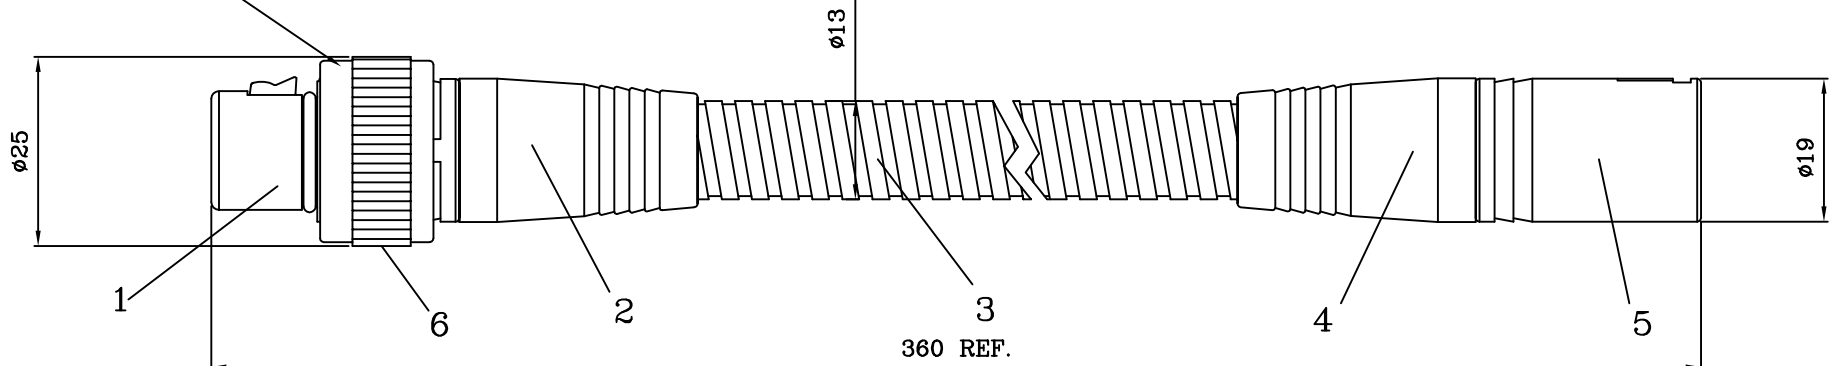

1 2 3 4 5 6 7 8 9

A

B

C

D

E

RING LOCK

接線圖

6	BRASS-BLACK Cr. PLATED
5	XLR-MALE/BLACK COLOR
4	ADAPTER-AL./BLACK COLOR
3	GOOSENECK/BLACK COLOR
2	ADAPTER-AL./BLACK COLOR
1	XLR-FEMALE/BLACK COLOR
	MATERIAL

MODEL	GLA-A/ $\phi 13*360$
TITLE	

崧柏電子有限公司
 SOUND PLUG ELECTRONIC CO.;LTD.
 Tel:886-6-3842328 Fax:886-6-3842356