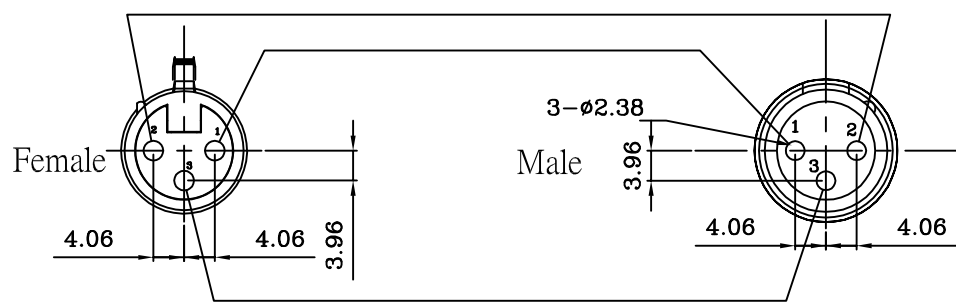

1 2 3 4 5 6 7 8 9

A

B

C

D

E

RING LOCK

接線圖

6	BRASS-BLACK Cr. PLATED
5	XLR-MALE/BLACK COLOR
4	ADAPTER-AL./BLACK COLOR
3	GOOSENECK/BLACK COLOR
2	ADAPTER-AL./BLACK COLOR
1	XLR-FEMALE/BLACK COLOR
	MATERIAL

MODEL	GLA-A/ $\phi 13*360$
TITLE	

崧柏電子有限公司
 SOUND PLUG ELECTRONIC CO.;LTD.
 Tel:886-6-3842328 Fax:886-6-3842356