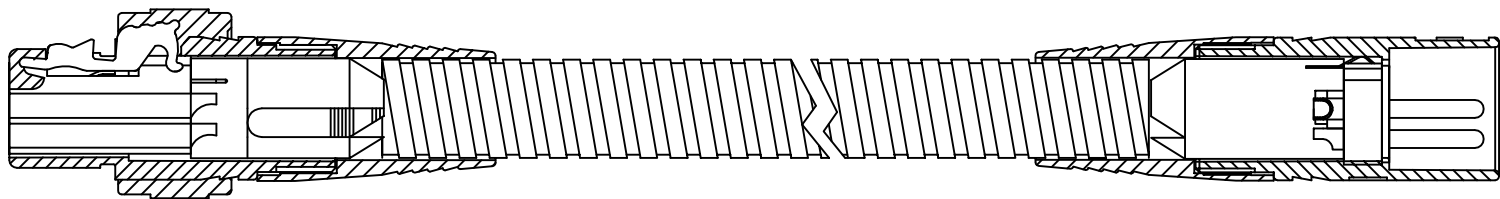

1 2 3 4 5 6 7 8 9

A

B

C

D

E

RING LOCK

接線圖

6	BRASS-BLACK Cr. PLATED
5	XLR-MALE/BLACK COLOR
4	ADAPTER-AL./BLACK COLOR
3	GOOSENECK/BLACK COLOR
2	ADAPTER-AL./BLACK COLOR
1	XLR-FEMALE/BLACK COLOR
	MATERIAL

MODEL	GLA-A/ $\phi 13*360$
TITLE	

崧柏電子有限公司
 SOUND PLUG ELECTRONIC CO.;LTD.
 Tel:886-6-3842328 Fax:886-6-3842356