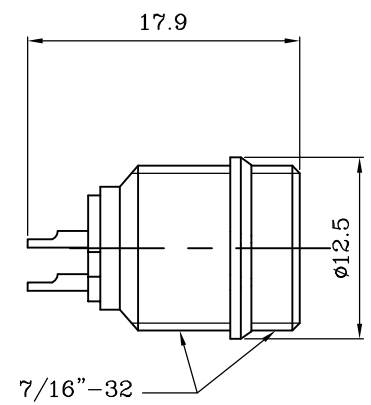

1 2 3 4 5 6 7 8 9

A

B

C

D

E

F

5	TQ 六角螺帽/銅/鍍鎳	1
4	TQ 齒狀華司/SUS304	1
3	TQ-MCS鎖殼式銅殼/C3604/鍍亮鎳&黑鉻	1
2	MINI 3P成型/PPS/BLACK	1
1	TQ 銅心/C3604/鍍金	3
	Description	Qty.

MODEL	TQ-3MCS 3P MINI XLR MALE
TITLE	

**崧柏電子有限公司**  
 SOUND PLUG ELECTRONIC CO.;LTD.  
 Tel:886-6-3842328 Fax:886-6-3842356