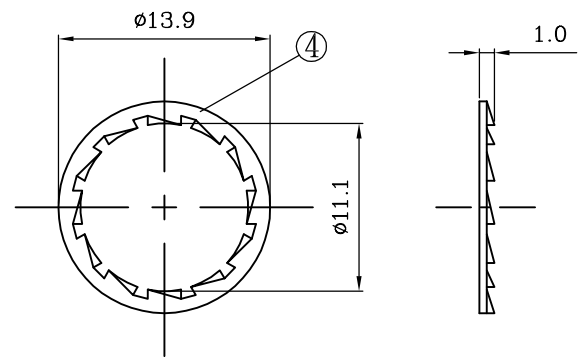

1 2 3 4 5 6 7 8 9

A

B

C

D

E

F

5	TQ 六角螺帽/銅/鍍鎳	1
4	TQ 齒狀華司/SUS304	1
3	TQ-MCS鎖殼式銅殼/C3604/鍍亮鎳&黑鉻	1
2	MINI 3P成型/PPS/BLACK	1
1	TQ 銅心/C3604/鍍金	3
	Description	Qty.

MODEL	TQ-3MCS 3P MINI XLR MALE
TITLE	

**崧柏電子有限公司**  
 SOUND PLUG ELECTRONIC CO.;LTD.  
 Tel:886-6-3842328 Fax:886-6-3842356