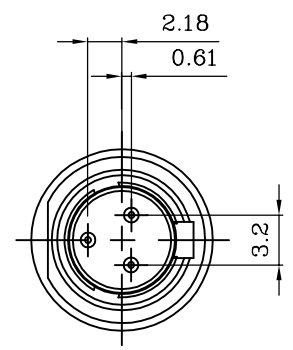

1 2 3 4 5 6 7 8 9

A

B

C

D

E

F

5	TQ 六角螺帽/銅/鍍鎳	1
4	TQ 齒狀華司/SUS304	1
3	TQ-MCS鎖殼式銅殼/C3604/鍍亮鎳&黑鉻	1
2	MINI 3P成型/PPS/BLACK	1
1	TQ 銅心/C3604/鍍金	3
	Description	Qty.

MODEL	TQ-3MCS 3P MINI XLR MALE
TITLE	

**崧柏電子有限公司**  
 SOUND PLUG ELECTRONIC CO.;LTD.  
 Tel:886-6-3842328 Fax:886-6-3842356