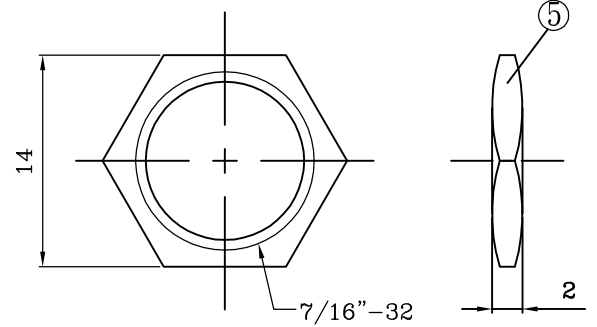

1 2 3 4 5 6 7 8 9

A

B

C

D

E

F

5	TQ 六角螺帽/銅/鍍鎳	1
4	TQ 齒狀華司/SUS304	1
3	TQ-MCS鎖殼式銅殼/C3604/鍍亮鎳&黑鉻	1
2	MINI 3P成型/PPS/BLACK	1
1	TQ 銅心/C3604/鍍金	3
	Description	Qty.

MODEL	TQ-3MCS 3P MINI XLR MALE
TITLE	

**崧柏電子有限公司**  
 SOUND PLUG ELECTRONIC CO.;LTD.  
 Tel:886-6-3842328 Fax:886-6-3842356