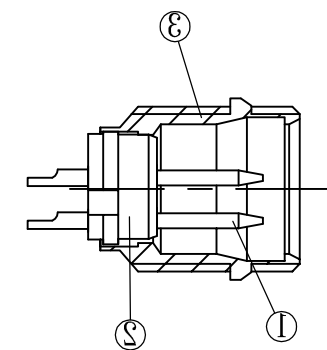

1 2 3 4 5 6 7 8 9

A

B

C

D

E

F

5	TQ 六角螺帽/銅/鍍鎳	1
4	TQ 齒狀華司/SUS304	1
3	TQ-MCS鎖殼式銅殼/C3604/鍍亮鎳&黑鉻	1
2	MINI 3P成型/PPS/BLACK	1
1	TQ 銅心/C3604/鍍金	3
	Description	Qty.

MODEL	TQ-3MCS 3P MINI XLR MALE
TITLE	

**崧柏電子有限公司**  
 SOUND PLUG ELECTRONIC CO.;LTD.  
 Tel:886-6-3842328 Fax:886-6-3842356