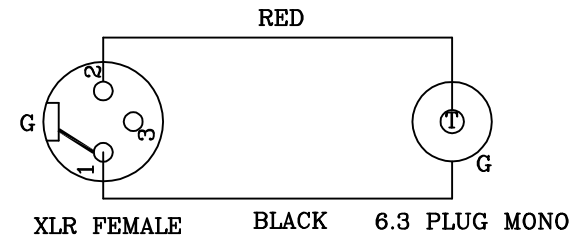

	1	2	3	4	5	6	7	8	9	
A										
B										
C										
D										
E	10	MA-3MSJ1 黑線/26AWG/UL1061/L=55MM	1							
		MA-3MSJ1 紅線/26AWG/UL1061/L=65MM	1							
	9	DAN-F 矽膠圈/RUBBER/BLACK	1							
	8	塑膠管/ABS/BLACK	1							
	7	DAN-3F PIN/鍍鎳	3							
F	6	MA-M603/6.3 單音插頭	1							
	5	MA-161-1A/6.3 PLUG銅粒/鍍鎳	1							
	4	DAN-F鋅管/鋅合金/鍍鎳	1							
	3	DAN-F彈片/不鏽鋼304/鍍鎳	1							
	2	DAN-F按鈕/鋅合金/鍍鎳	1							
	1	DAN-3PIN 絕緣母座/PBT/黑色	1							
		Description	Qty.							

A-A SECTION

MODEL  
MA-3FMP/XLR FEMALE TO 6.3 PLUG MONO PLUG  
TITLE

**SP** 崧柏電子有限公司  
SOUND PLUG ELECTRONIC CO.;LTD.  
Tel:886-6-3842328 Fax:886-6-3842356