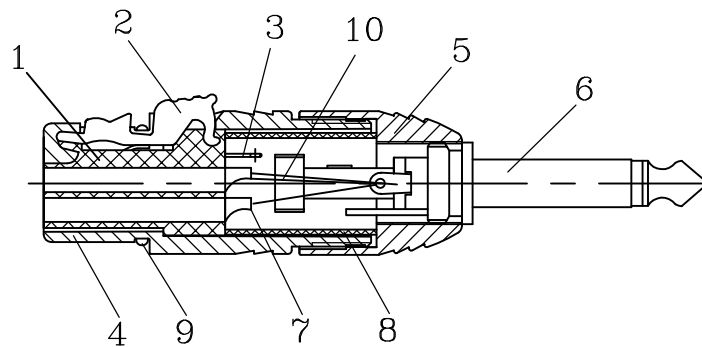

	1	2	3	4	5	6	7	8	9	
A										
B										
C										
D										
E	10	MA-3MSJ1 黑線/26AWG/UL1061/L=55MM	1							
		MA-3MSJ1 紅線/26AWG/UL1061/L=65MM	1							
	9	DAN-F 矽膠圈/RUBBER/BLACK	1							
	8	塑膠管/ABS/BLACK	1							
	7	DAN-3F PIN/鍍鎳	3							
F	6	MA-M603/6.3 單音插頭	1							
	5	MA-161-1A/6.3 PLUG銅粒/鍍鎳	1							
	4	DAN-F鋅管/鋅合金/鍍鎳	1							
	3	DAN-F彈片/不鏽鋼304/鍍鎳	1							
	2	DAN-F按鈕/鋅合金/鍍鎳	1							
	1	DAN-3PIN 絕緣母座/PBT/黑色	1							
		Description	Qty.							

A-A SECTION

MODEL  
MA-3FMP/XLR FEMALE TO 6.3 PLUG MONO PLUG  
TITLE

**SP** 崧柏電子有限公司  
SOUND PLUG ELECTRONIC CO.;LTD.  
Tel:886-6-3842328 Fax:886-6-3842356