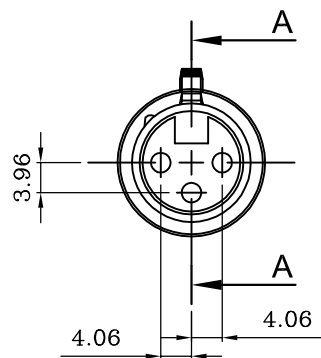

	1	2	3	4	5	6	7	8	9	
A										
B										
C										
D										
E	10	MA-3MSJ1 黑線/26AWG/UL1061/L=55MM	1							
		MA-3MSJ1 紅線/26AWG/UL1061/L=65MM	1							
	9	DAN-F 矽膠圈/RUBBER/BLACK	1							
	8	塑膠管/ABS/BLACK	1							
	7	DAN-3F PIN/鍍鎳	3							
F	6	MA-M603/6.3 單音插頭	1							
	5	MA-161-1A/6.3 PLUG銅粒/鍍鎳	1							
	4	DAN-F鋅管/鋅合金/鍍鎳	1							
	3	DAN-F彈片/不鏽鋼304/鍍鎳	1							
	2	DAN-F按鈕/鋅合金/鍍鎳	1							
	1	DAN-3PIN 絕緣母座/PBT/黑色	1							
		Description	Qty.							

A-A SECTION

MODEL  
MA-3FMP/XLR FEMALE TO 6.3 PLUG MONO PLUG  
TITLE

**SP** 崧柏電子有限公司  
SOUND PLUG ELECTRONIC CO.;LTD.  
Tel:886-6-3842328 Fax:886-6-3842356