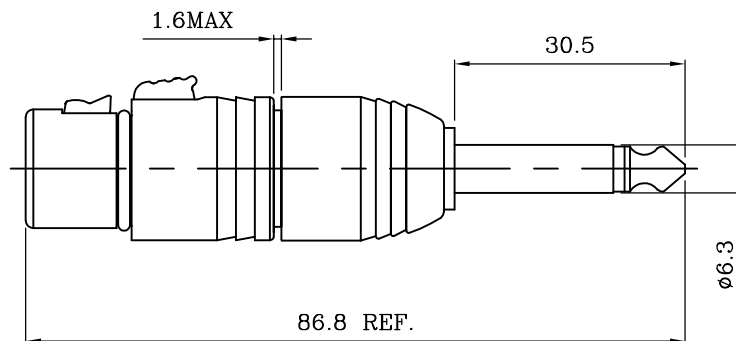

	1	2	3	4	5	6	7	8	9	
A										
B										
C										
D										
E	10	MA-3MSJ1 黑線/26AWG/UL1061/L=55MM	1							
		MA-3MSJ1 紅線/26AWG/UL1061/L=65MM	1							
	9	DAN-F 矽膠圈/RUBBER/BLACK	1							
	8	塑膠管/ABS/BLACK	1							
	7	DAN-3F PIN/鍍鎳	3							
F	6	MA-M603/6.3 單音插頭	1							
	5	MA-161-1A/6.3 PLUG銅粒/鍍鎳	1							
	4	DAN-F鋅管/鋅合金/鍍鎳	1							
	3	DAN-F彈片/不鏽鋼304/鍍鎳	1							
	2	DAN-F按鈕/鋅合金/鍍鎳	1							
	1	DAN-3PIN 絕緣母座/PBT/黑色	1							
		Description	Qty.							

A-A SECTION

MODEL  
MA-3FMP/XLR FEMALE TO 6.3 PLUG MONO PLUG  
TITLE

**SP** 崧柏電子有限公司  
SOUND PLUG ELECTRONIC CO.;LTD.  
Tel:886-6-3842328 Fax:886-6-3842356