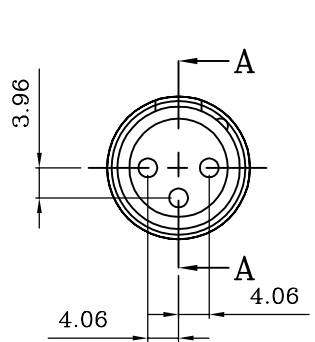

A

B

C

D

E

F

A-A SECTION

8	MA-M603/6.3 單音插頭	1
7	MA-161-1A/6.3 PLUG銅粒/鍍鎳	1
6	MA-3MSJ1 黑線/26AWG/UL1061/L=55MM	1
	MA-3MSJ1 紅線/26AWG/UL1061/L=65MM	1
5	DAN 小端子/磷銅/鍍鎳	1
4	DAN公鋅管加工/鍍鎳	1
3	塑膠管/ABS/黑	1
2	塑膠座/PBT/黑色(無LOGO)	1
1	DAN-3M-051/DAN 3P銅心/鍍鎳	3
	Description	Qty.