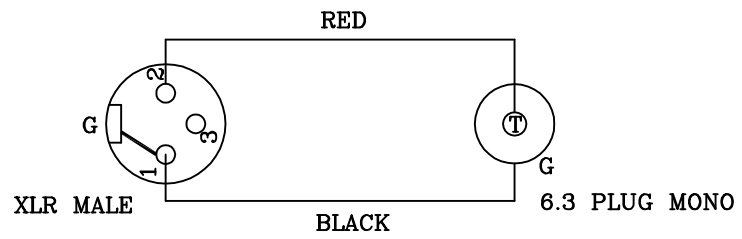

A

B

C

D

E

F

A-A SECTION

8	MA-M603/6.3 單音插頭	1
7	MA-161-1A/6.3 PLUG銅粒/鍍鎳	1
6	MA-3MSJ1 黑線/26AWG/UL1061/L=55MM	1
	MA-3MSJ1 紅線/26AWG/UL1061/L=65MM	1
5	DAN 小端子/磷銅/鍍鎳	1
4	DAN公鋅管加工/鍍鎳	1
3	塑膠管/ABS/黑	1
2	塑膠座/PBT/黑色(無LOGO)	1
1	DAN-3M-051/DAN 3P銅心/鍍鎳	3
	Description	Qty.