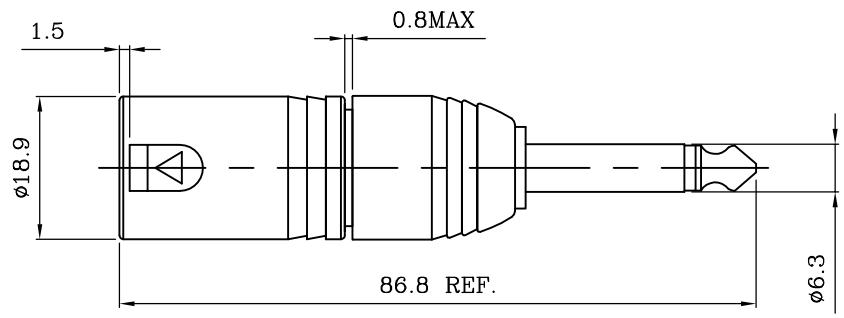

A

B

C

D

E

F

A-A SECTION

8	MA-M603/6.3 單音插頭	1
7	MA-161-1A/6.3 PLUG銅粒/鍍鎳	1
6	MA-3MSJ1 黑線/26AWG/UL1061/L=55MM	1
	MA-3MSJ1 紅線/26AWG/UL1061/L=65MM	1
5	DAN 小端子/磷銅/鍍鎳	1
4	DAN公鋅管加工/鍍鎳	1
3	塑膠管/ABS/黑	1
2	塑膠座/PBT/黑色(無LOGO)	1
1	DAN-3M-051/DAN 3P銅心/鍍鎳	3
	Description	Qty.