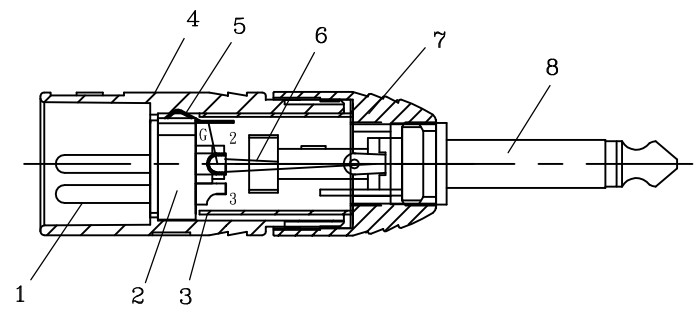

A

B

C

D

E

F

A-A SECTION

8	MA-M603/6.3 單音插頭	1
7	MA-161-1A/6.3 PLUG銅粒/鍍鎳	1
6	MA-3MSJ1 黑線/26AWG/UL1061/L=55MM	1
	MA-3MSJ1 紅線/26AWG/UL1061/L=65MM	1
5	DAN 小端子/磷銅/鍍鎳	1
4	DAN公鋅管加工/鍍鎳	1
3	塑膠管/ABS/黑	1
2	塑膠座/PBT/黑色(無LOGO)	1
1	DAN-3M-051/DAN 3P銅心/鍍鎳	3
	Description	Qty.

MODEL	MA-3MMP/XLR MALE TO 6.3 PLUG MONO
TITLE	

崧柏電子有限公司
 SOUND PLUG ELECTRONIC CO.;LTD.
 Tel:886-6-3842328 Fax:886-6-3842356