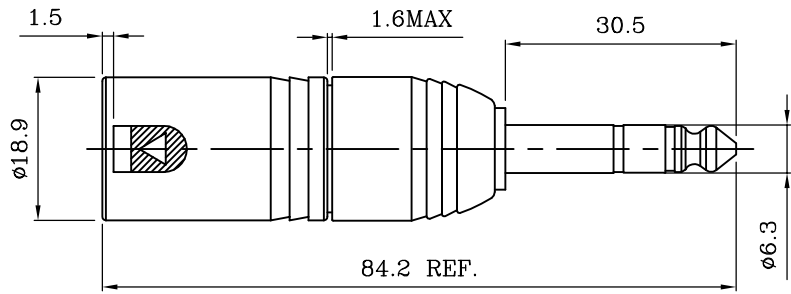

	1	2	3	4	5	6	7	8	9	
A										
B										
C										
D										
E	8	塑膠管/ABS/黑	1							
	7	MA-S603/6.3 立體插頭	1							
	6	DAN 小端子/磷銅/鍍銀	1							
	5	MA-161-1A/6.3 PLUG銅粒/鍍銀	1							
F	4	MA-3MSJ1 白線/26AWG/UL1061/L=55MM	1							
		MA-3MSJ1 黑線/26AWG/UL1061/L=55MM	1							
		MA-3MSJ1 紅線/26AWG/UL1061/L=65MM	1							
	3	DAN 3P 塑膠座/PBT/黑色(無LOGO)	1							
	2	DAN公鋅管加工/鍍銀	1							
	1	DAN 3P銅心/鍍銀	3							
		Description	Qty.							

MODEL	MA-3MSP/XLR MALE TO 6.3 PLUG ST.
TITLE	

A-A SECTION

崧柏電子有限公司  
SOUND PLUG ELECTRONIC CO.;LTD.

Tel:886-6-3842328 Fax:886-6-3842356