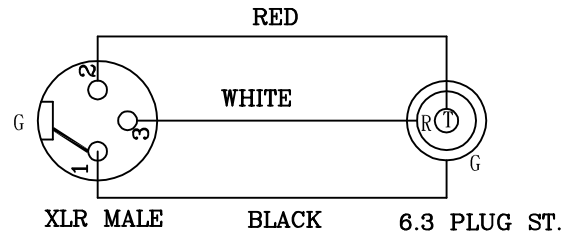

MODEL	MA-3MSP/XLR MALE TO 6.3 PLUG ST.
TITLE	

A-A SECTION

崧柏電子有限公司  
SOUND PLUG ELECTRONIC CO.;LTD.

Tel:886-6-3842328 Fax:886-6-3842356