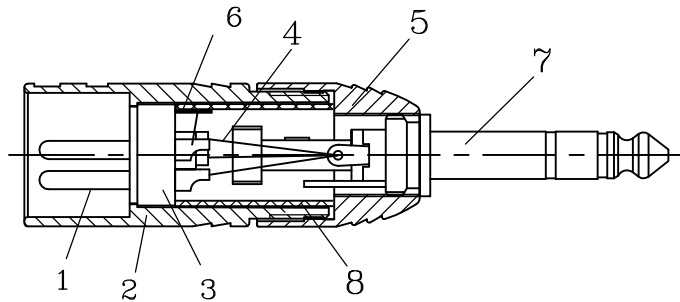

	1	2	3	4	5	6	7	8	9	
A										
B										
C										
D										
E	8	塑膠管/ABS/黑	1							
	7	MA-S603/6.3 立體插頭	1							
	6	DAN 小端子/磷銅/鍍銀	1							
	5	MA-161-1A/6.3 PLUG銅粒/鍍銀	1							
F	4	MA-3MSJ1 白線/26AWG/UL1061/L=55MM	1							
		MA-3MSJ1 黑線/26AWG/UL1061/L=55MM	1							
		MA-3MSJ1 紅線/26AWG/UL1061/L=65MM	1							
	3	DAN 3P 塑膠座/PBT/黑色(無LOGO)	1							
	2	DAN公鋅管加工/鍍銀	1							
	1	DAN 3P銅心/鍍銀	3							
		Description	Qty.							

MODEL	MA-3MSP/XLR MALE TO 6.3 PLUG ST.
TITLE	

A-A SECTION

崧柏電子有限公司  
SOUND PLUG ELECTRONIC CO.;LTD.

Tel:886-6-3842328 Fax:886-6-3842356