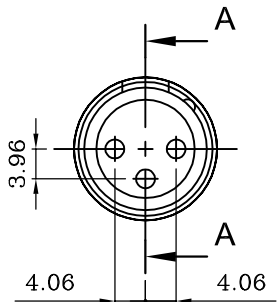

	1	2	3	4	5	6	7	8	9	
A										
B										
C										
D										
E	8	塑膠管/ABS/黑	1							
	7	MA-S603/6.3 立體插頭	1							
	6	DAN 小端子/磷銅/鍍銀	1							
	5	MA-161-1A/6.3 PLUG銅粒/鍍銀	1							
F	4	MA-3MSJ1 白線/26AWG/UL1061/L=55MM	1							
		MA-3MSJ1 黑線/26AWG/UL1061/L=55MM	1							
		MA-3MSJ1 紅線/26AWG/UL1061/L=65MM	1							
	3	DAN 3P 塑膠座/PBT/黑色(無LOGO)	1							
	2	DAN公鋅管加工/鍍銀	1							
	1	DAN 3P銅心/鍍銀	3							
		Description	Qty.							

MODEL	MA-3MSP/XLR MALE TO 6.3 PLUG ST.
TITLE	

A-A SECTION

崧柏電子有限公司  
SOUND PLUG ELECTRONIC CO.;LTD.

Tel:886-6-3842328 Fax:886-6-3842356