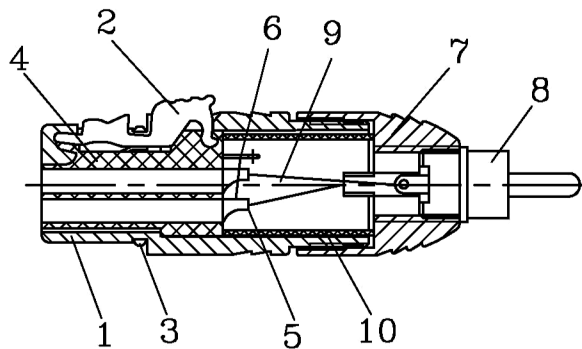

A

B

C

D

E

F

A-A SECTION

XLR FEMALE

10	塑膠管/ABS/黑	1
9	紅&黑線/24AWG/UL1061/L=5.5CM	1
8	RCA 公連接器/鍍銀	1
7	RCA銅殼/C3604/鍍銀	1
6	DAN-F彈片/不鏽鋼304/鍍銀	1
5	DAN-3F PIN/磷銅/鍍無電解鍍	3
4	DAN-3PIN 絕緣母座/PBT+15%	1
3	DAN-F 矽膠圈/黑色	1
2	DAN-F 按鈕/鋅合金/鍍銀	1
1	DAN-F 母銻管/鍍銀	1
	Description	Qty.