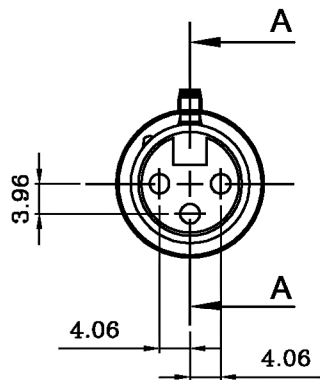

A

B

C

D

E

F

A-A SECTION

XLR FEMALE

10	塑膠管/ABS/黑	1
9	紅&黑線/24AWG/UL1061/L=5.5CM	1
8	RCA 公連接器/鍍銀	1
7	RCA銅殼/C3604/鍍銀	1
6	DAN-F彈片/不鏽鋼304/鍍銀	1
5	DAN-3F PIN/磷銅/鍍無電解鍍	3
4	DAN-3PIN 絕緣母座/PBT+15%	1
3	DAN-F 矽膠圈/黑色	1
2	DAN-F 按鈕/鋅合金/鍍銀	1
1	DAN-F 母銻管/鍍銀	1
	Description	Qty.