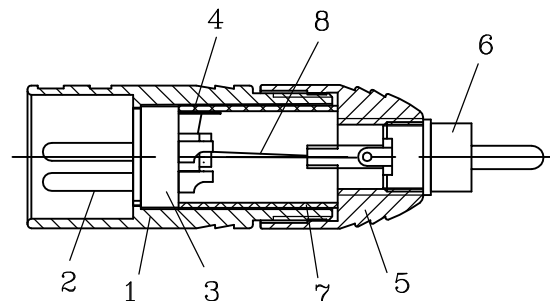

A

B

C

D

E

F

A-A SECTION

8	CABLE/24AWG/UL1061	1
7	塑膠管/ABS/BLACK	1
6	RCA PLUG連接器/鍍銀	1
5	RCA銅殼/C3604/鍍銀	1
4	DAN 小端子/磷銅/鍍銀	1
3	DAN 3P塑膠座/PBT/黑色	1
2	DAN-3M 銅心/鍍無電解鍍	3
1	DAN公銻管/鍍銀	1
	Description	Qty.

MODEL	MA-3MRP/XLR MALE TO RCA PLUG
TITLE	

崧柏電子有限公司
 SOUND PLUG ELECTRONIC CO.;LTD.
 Tel:886-6-3842328 Fax:886-6-3842356