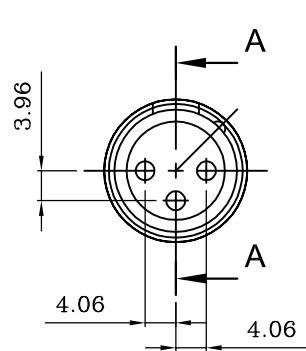

A

B

C

D

E

F

A-A SECTION

8	CABLE/24AWG/UL1061	1
7	塑膠管/ABS/BLACK	1
6	RCA PLUG連接器/鍍銀	1
5	RCA銅殼/C3604/鍍銀	1
4	DAN 小端子/磷銅/鍍銀	1
3	DAN 3P塑膠座/PBT/黑色	1
2	DAN-3M 銅心/鍍無電解鍍	3
1	DAN公銻管/鍍銀	1
	Description	Qty.