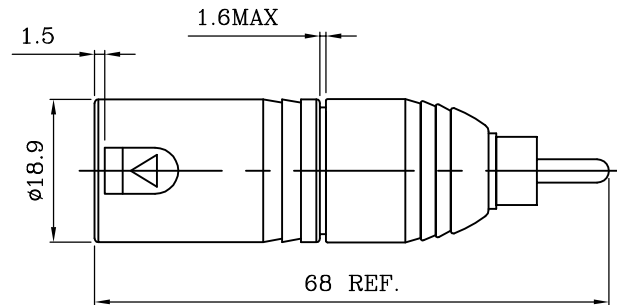

A

B

C

D

E

F

A-A SECTION

8	CABLE/24AWG/UL1061	1
7	塑膠管/ABS/BLACK	1
6	RCA PLUG連接器/鍍銀	1
5	RCA銅殼/C3604/鍍銀	1
4	DAN 小端子/磷銅/鍍銀	1
3	DAN 3P塑膠座/PBT/黑色	1
2	DAN-3M 銅心/鍍無電解鍍	3
1	DAN公銻管/鍍銀	1
	Description	Qty.