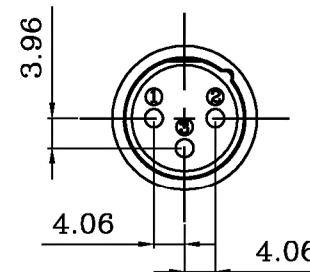

1 2 3 4 5 6 7 8 9

A

B

C

D

E

F

4	XLR-3M-A/XLR 3P/PBT塑膠粒/PIN鍍線	1
3	SW-2665/螺絲/M2.6*6.5mm	2
2	XLR 3P 母/INSERT/BLACK INSU	1
1	鋅管/母 TO 公/鍍線	1
	Description	Qty.

MODEL MA-3F3M/XLR-FEMALE TO XLR-MALE
TITLE

 崧柏電子有限公司
SOUND PLUG ELECTRONIC CO.,LTD.
Tel:886-6-3842328 Fax:886-6-3842356