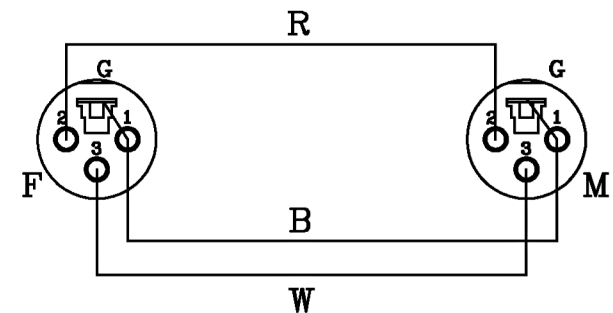

1 2 3 4 5 6 7 8 9

A

B

C

D

E

F

4	XLR-3M-A/XLR 3P/PBT塑膠粒/PIN鍍線	1
3	SW-2665/螺絲/M2.6*6.5mm	2
2	XLR 3P 母/INSERT/BLACK INSU	1
1	鋅管/母 TO 公/鍍線	1
	Description	Qty.

MODEL MA-3F3M/XLR-FEMALE TO XLR-MALE
TITLE

 崧柏電子有限公司
SOUND PLUG ELECTRONIC CO.,LTD.
Tel:886-6-3842328 Fax:886-6-3842356