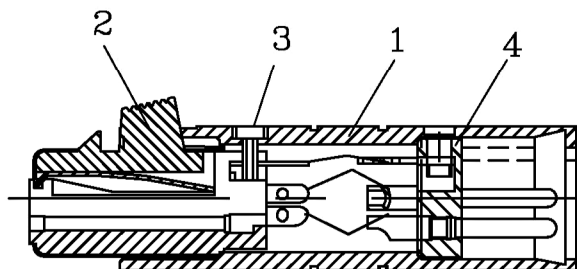

1 2 3 4 5 6 7 8 9

A

B

C

D

E

F

4	XLR-3M-A/XLR 3P/PBT塑膠粒/PIN鍍線	1
3	SW-2665/螺絲/M2.6*6.5mm	2
2	XLR 3P 母/INSERT/BLACK INSU	1
1	鋅管/母 TO 公/鍍線	1
	Description	Qty.

MODEL MA-3F3M/XLR-FEMALE TO XLR-MALE
TITLE

 崧柏電子有限公司
SOUND PLUG ELECTRONIC CO.,LTD.
Tel:886-6-3842328 Fax:886-6-3842356