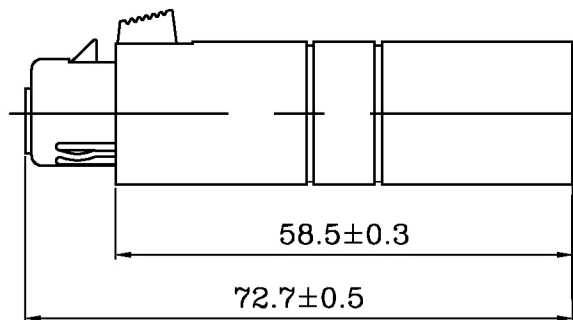

1 2 3 4 5 6 7 8 9

A

B

C

D

E

F

4	XLR-3M-A/XLR 3P/PBT塑膠粒/PIN鍍線	1
3	SW-2665/螺絲/M2.6*6.5mm	2
2	XLR 3P 母/INSERT/BLACK INSU	1
1	鋅管/母 TO 公/鍍線	1
	Description	Qty.