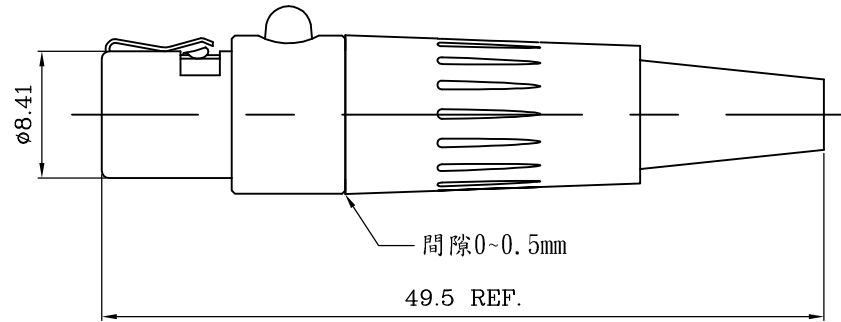

A

B

C

D

E

F

A-A SECTION

8	迷你夾線/鍍鎳	1
7	塑膠華司/3-5PIN用/黑/PPS	1
6	3P迷你母座/PPS/黑	1
5	迷你母座PIN/銅/鍍金	3
4	迷你尾套成型/2.5MM(整組)/黑色	1
3	迷你母銅殼/鍍鎳&鍍黑鉻	1
2	成型迷你鋼片按鈕/ABS	1
1	MINI 彈片/SUS 304	1
	Description	Qty.

MODEL	TQ-3FL-B 2.5mm 尾套
TITLE	MINI XLR FEMALE(3P)

崧柏電子有限公司
 SOUND PLUG ELECTRONIC CO.;LTD.
 Tel:886-6-3842328 Fax:886-6-3842356