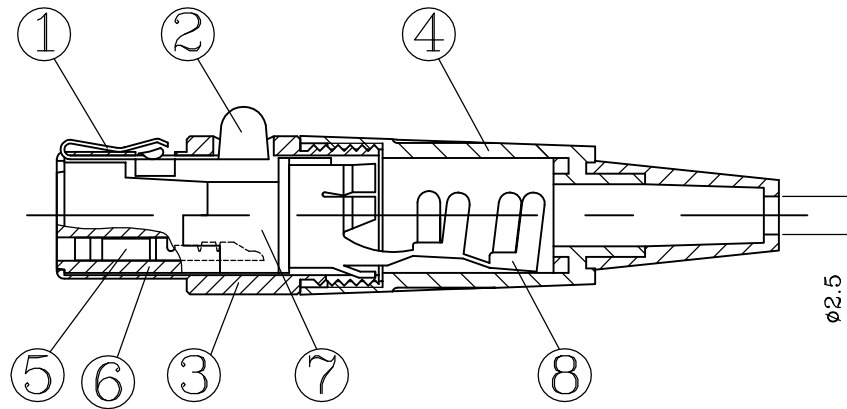

A

B

C

D

E

F

A-A SECTION

8	迷你夾線/鍍鎳	1
7	塑膠華司/3-5PIN用/黑/PPS	1
6	3P迷你母座/PPS/黑	1
5	迷你母座PIN/銅/鍍金	3
4	迷你尾套成型/2.5MM(整組)/黑色	1
3	迷你母銅殼/鍍鎳&鍍黑鉻	1
2	成型迷你鋼片按鈕/ABS	1
1	MINI 彈片/SUS 304	1
	Description	Qty.

MODEL	TQ-3FL-B 2.5mm 尾套
TITLE	MINI XLR FEMALE(3P)

崧柏電子有限公司
 SOUND PLUG ELECTRONIC CO.;LTD.
 Tel:886-6-3842328 Fax:886-6-3842356