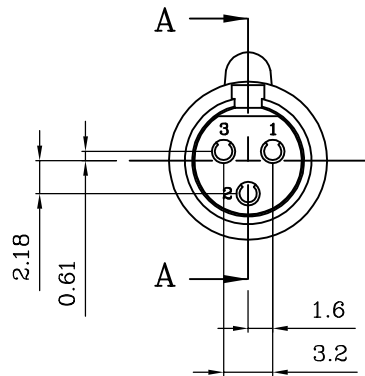

A

B

C

D

E

F

A-A SECTION

8	迷你夾線/鍍鎳	1
7	塑膠華司/3-5PIN用/黑/PPS	1
6	3P迷你母座/PPS/黑	1
5	迷你母座PIN/銅/鍍金	3
4	迷你尾套成型/2.5MM(整組)/黑色	1
3	迷你母銅殼/鍍鎳&鍍黑鉻	1
2	成型迷你鋼片按鈕/ABS	1
1	MINI 彈片/SUS 304	1
	Description	Qty.

MODEL	TQ-3FL-B 2.5mm 尾套
TITLE	MINI XLR FEMALE(3P)

崧柏電子有限公司
 SOUND PLUG ELECTRONIC CO.;LTD.
 Tel:886-6-3842328 Fax:886-6-3842356