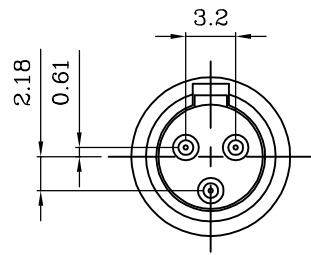

A

B

C

D

E

A-A SECTION

7	MINI 3P PIN/C3604/鍍金&鍍銻	3
6	MINI 3P成型/PPS/黑	1
5	3-5PIN 塑膠華司/PPS/BLACK	1
4	小夾線/銅/鍍鎳	1
3	PVC90%-黑色/不含鎳	1
2	迷你尾套前段成型ABS/BLACK	1
1	迷你公銅殼/鍍鎳&鍍黑鉻	1
	Description	Qty.

MODEL	TQ-3ML-C 3.5mm 尾套	 崧柏電子有限公司 SOUND PLUG ELECTRONIC CO.;LTD. Tel:886-6-3842328 Fax:886-6-3842356
TITLE	MINI XLR MALE (3P)	