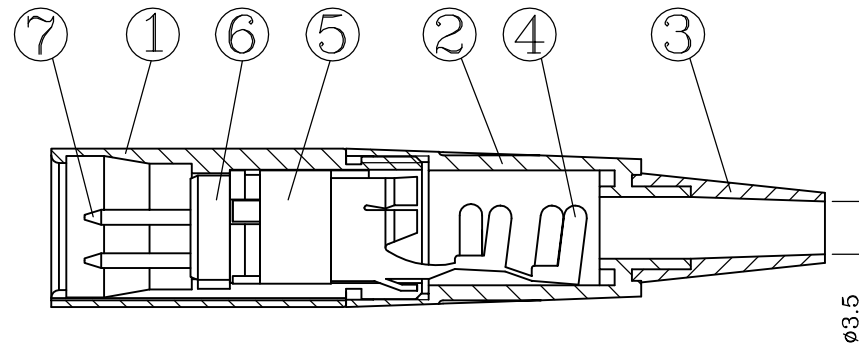

A

B

C

D

E

A-A SECTION

7	MINI 3P PIN/C3604/鍍金&鍍銻	3
6	MINI 3P成型/PPS/黑	1
5	3-5PIN 塑膠華司/PPS/BLACK	1
4	小夾線/銅/鍍鎳	1
3	PVC90%-黑色/不含鎳	1
2	迷你尾套前段成型ABS/BLACK	1
1	迷你公銅殼/鍍鎳&鍍黑鉻	1
	Description	Qty.

MODEL	TQ-3ML-C 3.5mm 尾套	 崧柏電子有限公司 SOUND PLUG ELECTRONIC CO.;LTD. Tel:886-6-3842328 Fax:886-6-3842356
TITLE	MINI XLR MALE (3P)	