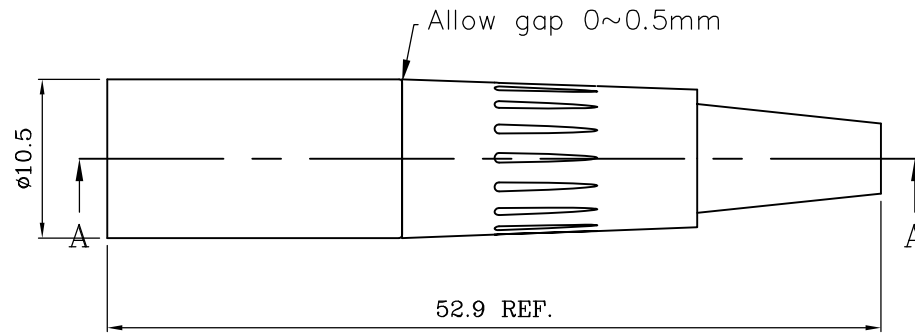

A

B

C

D

E

A-A SECTION

7	MINI 3P PIN/C3604/鍍金&鍍銻	3
6	MINI 3P成型/PPS/黑	1
5	3-5PIN 塑膠華司/PPS/BLACK	1
4	小夾線/銅/鍍鎳	1
3	PVC90%-黑色/不含鎳	1
2	迷你尾套前段成型ABS/BLACK	1
1	迷你公銅殼/鍍鎳&鍍黑鉻	1
	Description	Qty.

MODEL	TQ-3ML-C 3.5mm 尾套	 崧柏電子有限公司 SOUND PLUG ELECTRONIC CO.;LTD. Tel:886-6-3842328 Fax:886-6-3842356
TITLE	MINI XLR MALE (3P)	