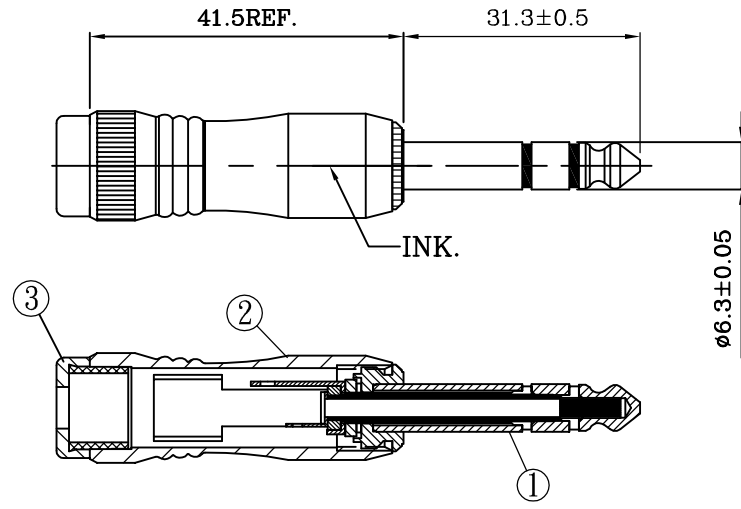

1 2 3 4 5 6 7 8 9

A

B

C

D

E

F

3	橡膠尾套	1
2	曲線外殼	1
1	6.3 PLUG/立體音	1
	Description	Qty.

MODEL	6.3立體音吉他插頭(曲線外殼)
TITLE	

崧柏電子有限公司
 SOUND PLUG ELECTRONIC CO.;LTD.
 Tel:886-6-3842328 Fax:886-6-3842356