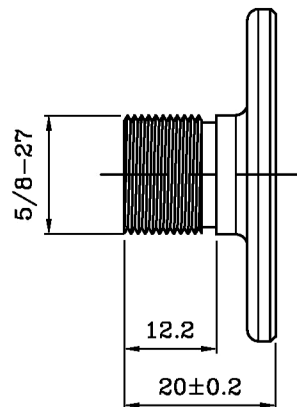

	1	2	3	4	5	6	7	8	9
A									
B									
C									
D									
E									
F									

1	ZINC/E. D COTING RO Cr. PLATED MATERIAL
---	---

MODEL	S-101 軟管固定底座
TITLE	MA-ADAPTER

崧柏電子有限公司
 SOUND PLUG ELECTRONIC CO.;LTD.
 Tel: 886-6-3842328 Fax: 886-6-3842356