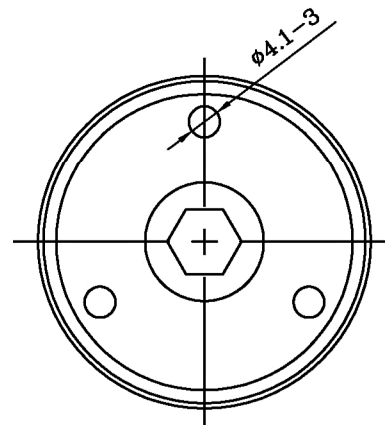

	1	2	3	4	5	6	7	8	9
A									
B									
C									
D									
E									
F									

1	ZINC/E. D COTING RO Cr. PLATED MATERIAL
---	---

MODEL	S-101 軟管固定底座
TITLE	MA-ADAPTER

崧柏電子有限公司
 SOUND PLUG ELECTRONIC CO.;LTD.
 Tel: 886-6-3842328 Fax: 886-6-3842356