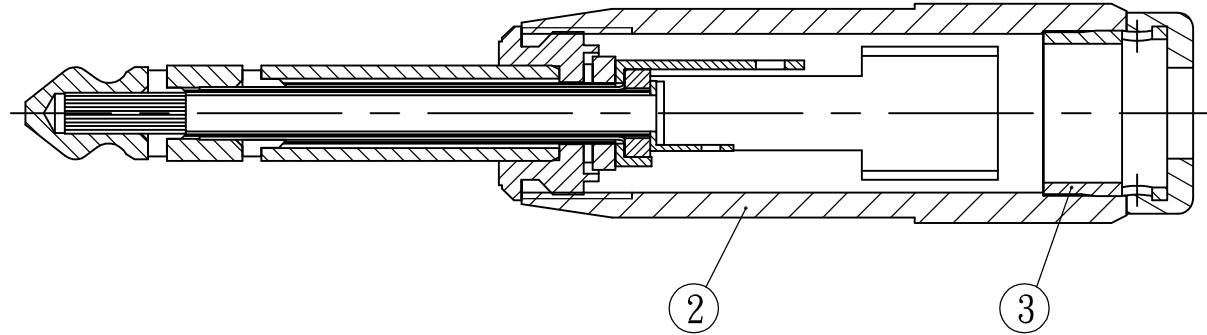

1 2 3 4 5 6 7 8 9

A

B

C

D

E

F

3	金屬尾套/孔徑6.3/黑色	1
2	吉他插頭/平面外殼/鍍沙丁鏢	1
1	6.3 立體PLUG/銅頭+透明塑膠套/賽華	1
	Description	Qty.