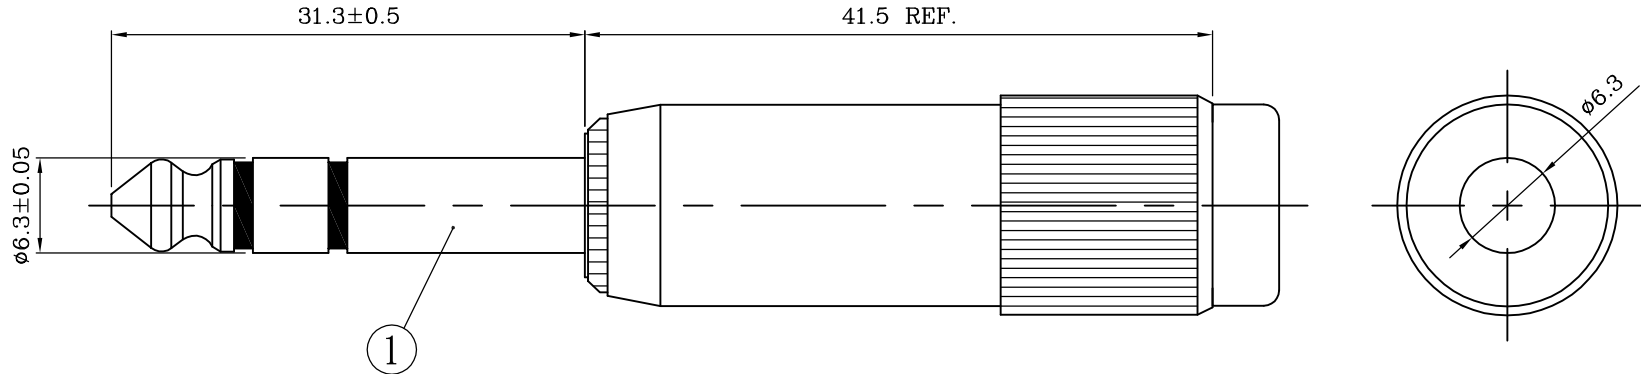

1 2 3 4 5 6 7 8 9

A

B

C

D

E

F

3	金屬尾套/孔徑6.3/黑色	1
2	吉他插頭/平面外殼/鍍沙丁鏢	1
1	6.3 立體PLUG/銅頭+透明塑膠套/賽華	1
	Description	Qty.