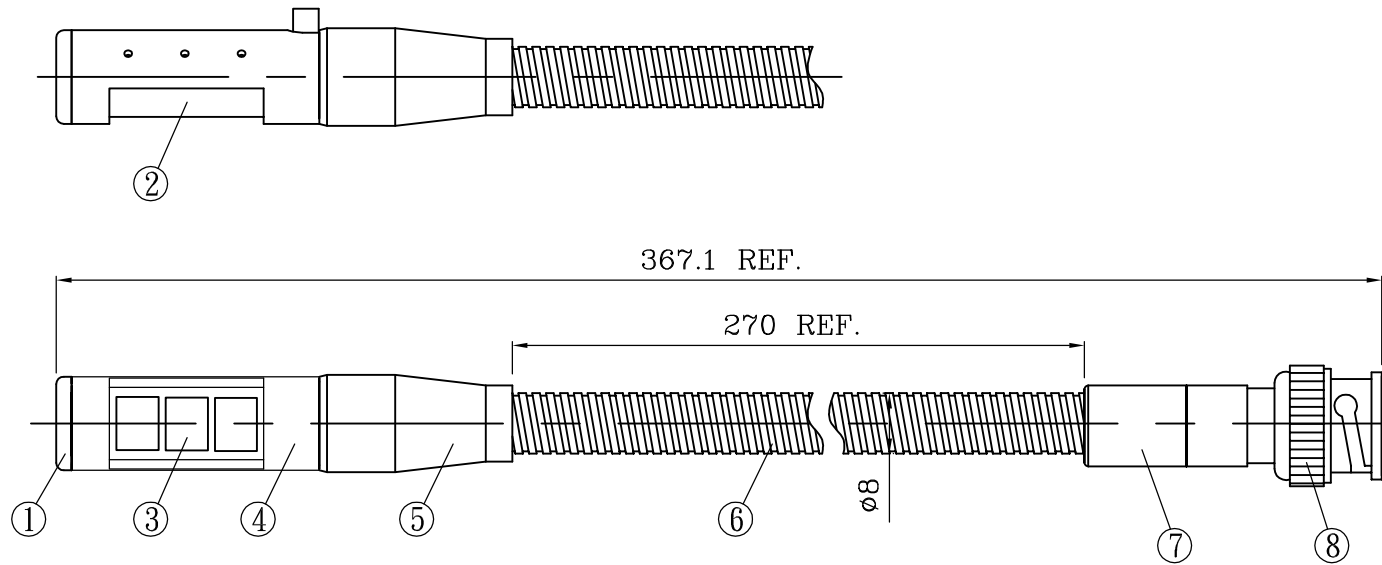

1 2 3 4 5 6 7 8 9

A

B

C

D

E

F

8	BNC接頭	1
7	Adapter/BRASS	1
6	8*296軟管/琴鋼+鋅線	1
5	燈罩接頭/C3604	1
4	燈罩/6061/有開關	1
3	LED板組/12V/有開關/3LED	1
2	透明燈罩/PC	1
1	GL-323 燈罩塞頭/鋁	1
	Description	Qty.