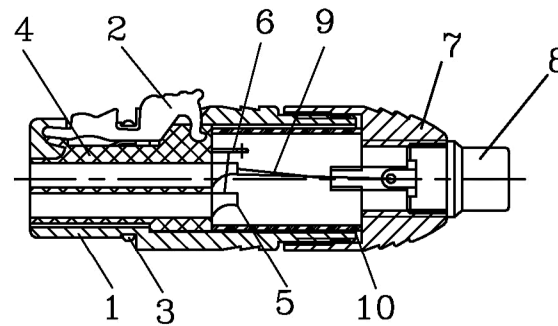

A

B

C

D

E

F

A-A SECTION

10	塑膠管/ABS/黑	1
9	紅&黑線/24AWG/UL1061/L=5.5CM	1
8	RCA JACK連接器	1
7	RCA銅殼/C3604/鍍銀	1
6	DAN-F彈片/不鏽鋼304/鍍銀	1
5	DAN-3F PIN/磷銅/鍍無電解鍍	3
4	DAN-3PIN 絕緣母座/PBT+15%	1
3	DAN-F 矽膠圈/黑色	1
2	DAN-F 按鈕/鋅合金/鍍銀	1
1	DAN-F 母銲管/鍍銀	1
	Description	Qty.

MODEL
MA-3FRJ/3P XLR FEMALE TO RCA JACK
TITLE

 崧柏電子有限公司
SOUND PLUG ELECTRONIC CO.;LTD.
Tel:886-6-3842328 Fax:886-6-3842356