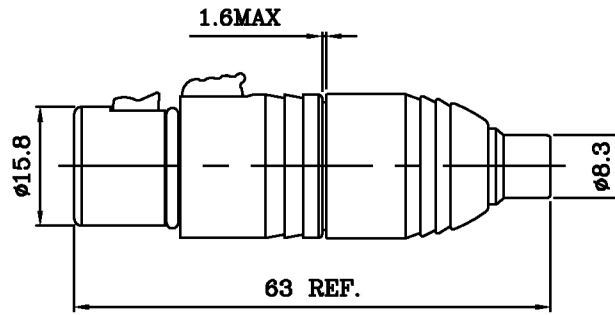

A

B

C

D

E

F

A-A SECTION

10	塑膠管/ABS/黑	1
9	紅&黑線/24AWG/UL1061/L=5.5CM	1
8	RCA JACK連接器	1
7	RCA銅殼/C3604/鍍銀	1
6	DAN-F彈片/不鏽鋼304/鍍銀	1
5	DAN-3F PIN/磷銅/鍍無電解鍍	3
4	DAN-3PIN 絕緣母座/PBT+15%	1
3	DAN-F 矽膠圈/黑色	1
2	DAN-F 按鈕/鋅合金/鍍銀	1
1	DAN-F 母銲管/鍍銀	1
	Description	Qty.