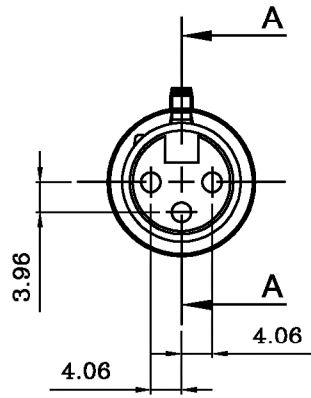

A

B

C

D

E

F

A-A SECTION

10	塑膠管/ABS/黑	1
9	紅&黑線/24AWG/UL1061/L=5.5CM	1
8	RCA JACK連接器	1
7	RCA銅殼/C3604/鍍銀	1
6	DAN-F彈片/不鏽鋼304/鍍銀	1
5	DAN-3F PIN/磷銅/鍍無電解鍍	3
4	DAN-3PIN 絕緣母座/PBT+15%	1
3	DAN-F 矽膠圈/黑色	1
2	DAN-F 按鈕/鋅合金/鍍銀	1
1	DAN-F 母銲管/鍍銀	1
	Description	Qty.

MODEL
MA-3FRJ/3P XLR FEMALE TO RCA JACK
TITLE

 崧柏電子有限公司
SOUND PLUG ELECTRONIC CO.;LTD.
Tel:886-6-3842328 Fax:886-6-3842356