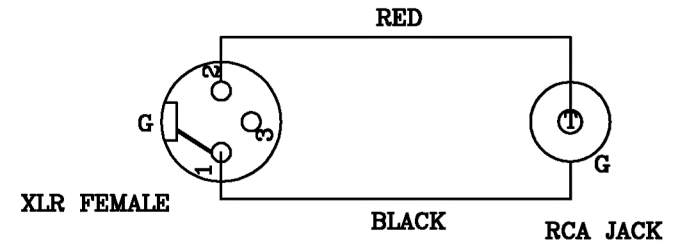

A

B

C

D

E

F

A-A SECTION

10	塑膠管/ABS/黑	1
9	紅&黑線/24AWG/UL1061/L=5.5CM	1
8	RCA JACK連接器	1
7	RCA銅殼/C3604/鍍銀	1
6	DAN-F彈片/不鏽鋼304/鍍銀	1
5	DAN-3F PIN/磷銅/鍍無電解鍍	3
4	DAN-3PIN 絕緣母座/PBT+15%	1
3	DAN-F 矽膠圈/黑色	1
2	DAN-F 按鈕/鋅合金/鍍銀	1
1	DAN-F 母銲管/鍍銀	1
	Description	Qty.

MODEL
MA-3FRJ/3P XLR FEMALE TO RCA JACK
TITLE

 崧柏電子有限公司
SOUND PLUG ELECTRONIC CO.;LTD.
Tel:886-6-3842328 Fax:886-6-3842356