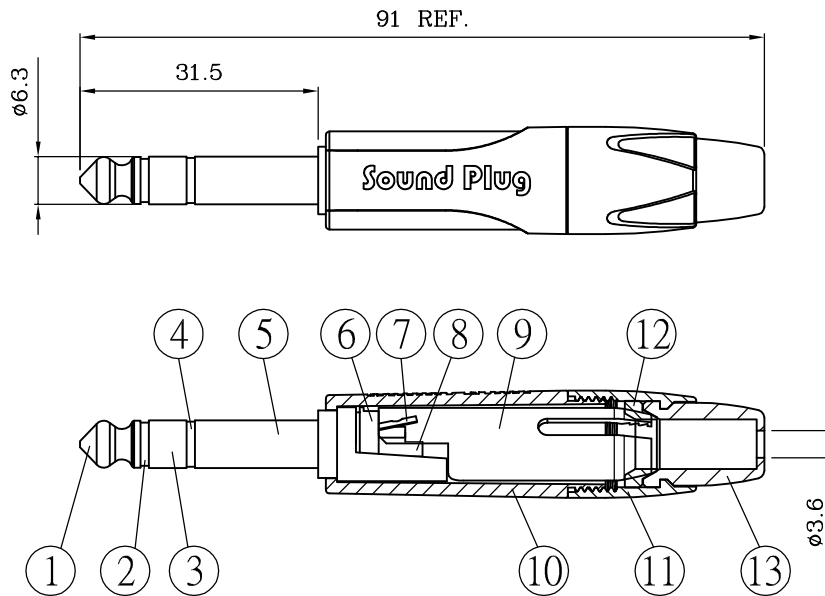

	1	2	3	4	5	6	7	8	9	
A										
B										
C										
D										
E	13	軟尾/TPR 70~80P	1							
	12	華司/ABS耐衝擊	1							
	11	尾殼/PA+15%GF/黑	1							
	10	鋅殼(SPlogo)/鋅合金/鍍亮鎳	1							
	9	夾線/POM/黑	1							
	8	固定環/C3604/鍍無電解鎳	1							
	7	焊片/磷青銅/鍍無電解鎳	1							
F	6	接地絕緣/ABS/黑	1							
	5	銅套/C3604/鍍無電解鎳	1							
	4	中環絕緣/ABS/黑	1							
	3	環/C3604/鍍無電解鎳	1							
	2	珠頭絕緣/ABS/黑	1							
	1	珠頭/碲銅/鍍無電解鎳	1							
		Description	Qty.							