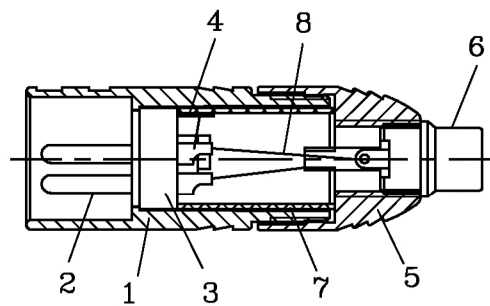

A

B

C

D

E

F

A-A SECTION

8	紅&黑線/24AWG/UL1061	1
7	塑膠管/ABS/BLACK	1
6	RCA JACK連接器	1
5	RCA銅殼/C3604/鍍銀	1
4	DAN 小端子/磷銅/鍍銀	1
3	DAN 3P塑膠座/PBT/黑色	1
2	DAN-3M 銅心/鍍無電解鍍	3
1	DAN公鉸管/鍍銀	1
	Description	Qty.

MODEL	MA-3MRJ/XLR MALE TO RCA JACK
TITLE	

**崧柏電子有限公司**  
 SOUND PLUG ELECTRONIC CO.;LTD.  
 Tel:886-6-3842328 Fax:886-6-3842356