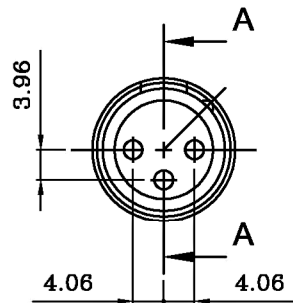

A

B

C

D

E

F

A-A SECTION

8	紅&黑線/24AWG/UL1061	1
7	塑膠管/ABS/BLACK	1
6	RCA JACK連接器	1
5	RCA銅殼/C3604/鍍銀	1
4	DAN 小端子/磷銅/鍍銀	1
3	DAN 3P塑膠座/PBT/黑色	1
2	DAN-3M 銅心/鍍無電解鍍	3
1	DAN公鉸管/鍍銀	1
	Description	Qty.

MODEL	MA-3MRJ/XLR MALE TO RCA JACK
TITLE	

**崧柏電子有限公司**  
 SOUND PLUG ELECTRONIC CO.;LTD.  
 Tel:886-6-3842328 Fax:886-6-3842356