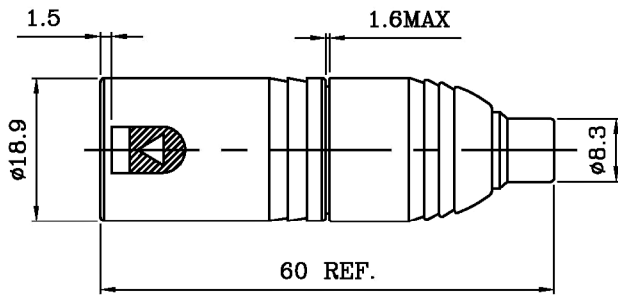

A

B

C

D

E

F

A-A SECTION

8	紅&黑線/24AWG/UL1061	1
7	塑膠管/ABS/BLACK	1
6	RCA JACK連接器	1
5	RCA銅殼/C3604/鍍銀	1
4	DAN 小端子/磷銅/鍍銀	1
3	DAN 3P塑膠座/PBT/黑色	1
2	DAN-3M 銅心/鍍無電解鍍	3
1	DAN公鉸管/鍍銀	1
	Description	Qty.