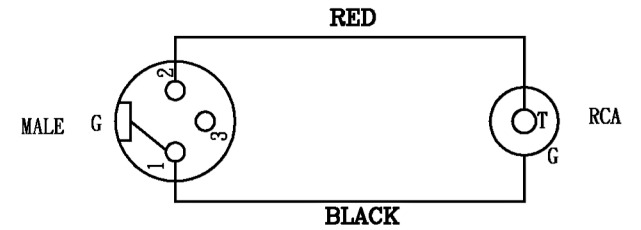

A

B

C

D

E

F

A-A SECTION

8	紅&黑線/24AWG/UL1061	1
7	塑膠管/ABS/BLACK	1
6	RCA JACK連接器	1
5	RCA銅殼/C3604/鍍銀	1
4	DAN 小端子/磷銅/鍍銀	1
3	DAN 3P塑膠座/PBT/黑色	1
2	DAN-3M 銅心/鍍無電解鍍	3
1	DAN公鉸管/鍍銀	1
	Description	Qty.

MODEL	MA-3MRJ/XLR MALE TO RCA JACK
TITLE	

**崧柏電子有限公司**  
 SOUND PLUG ELECTRONIC CO.;LTD.  
 Tel:886-6-3842328 Fax:886-6-3842356